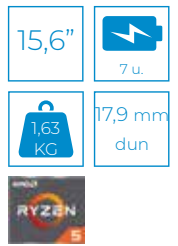

adviesprijs €799
€699

ASUS

VivoBook Go 15 E1504FA-L1367W

- AMD Ryzen™ 5 7520U processor • **15,6" Full HD OLED-scherm**
- 16 GB geheugen • 512 GB PCIe NVMe SSD-opslag
- AMD Radeon™ Graphics • Windows 11 Home • Wifi 6 AX (2x2), BT 5.1 • USB-C
- Numeriek klavier • Verlicht toetsenbord • Zwart • Pantone gevalideerd