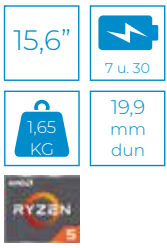

Makkelijker bladeren

€549

Lenovo

IdeaPad 3 15ALC6 82KU01VTMB

- AMD Ryzen™ 5 5500U processor • 15,6" Full HD IPS-scherm
- 12 GB geheugen • 512 GB PCIe NVMe SSD-opslag • AMD Radeon™ Graphics
- Windows 11 Home • Wifi 6 AX (2x2), BT 5.1 • USB-C • Numeriek klavier • Grijs